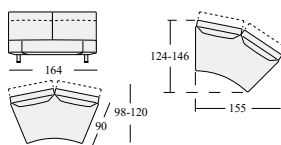

Essential

Francesco Binfaré

Descrizione generale:

È un divano primario, contenuto nelle dimensioni.

È "flessibile", perché grazie al cuscino "intelligente" si modella ai diversi usi che se ne possono fare. È adattabile, perché composto di diversi elementi accostabili. È accogliente, per stimolare l'incontro tra le persone. In una parola, è elegante.

La sua eleganza trascende l'emozione.

È oggettiva, sobria ed essenziale.

Basso, obliquo, bergère, avvolgente, da lettura, alto.

Il cuscino intelligente si adatta a qualunque esigenza estetica e d'uso con semplicità assoluta.

Utilizzo:

I cuscini "intelligenti", inclinabili a piacere con una lieve pressione, danno movimento all'architettura soffice del divano, potenziando confort e funzionalità.

Tanti diversi elementi da accostare per ottenere la composizione giusta per ogni ambiente. Configurazioni basate su geometrie semplici. Divano lineare a due, tre, o quattro posti che consente soluzioni angolari. Sedute arcuate per disegnare mezzelune o semicerchi.

Ottomane quadrate o rettangolari e sedute allungate, singole o doppie, per composizioni con chaise longue.

Descrizione tecnica:

Struttura e meccanismi in acciaio.

Imbottitura in poliuretano espanso,

Gellyfoam®, ovatta sintetica.

Piedi in ABS metallizzato con finali antiscivolo.

Rivestimento tecnicamente sfoderabile.

ESDV2

divano
sofa
canapé
Sofa

ESDV3

ES170Tsx
ES170Tdx

ES250Tsx
ES250Tdx

ES160M

ES200Asx
ES200Adx

ES280Asx
ES280Adx

ES210TsxA
ES210TdxA

ES170Psx
ES170Pdx

ES080P

ES120PAsx
ES120PADx

ESDV3C

ES160MC

ES170TsxC
ES170TdxC

ES200AsxC
ES200AdxC

ESPF10
ESPF20

edra