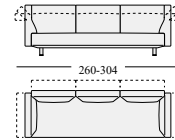

Essential

Francesco Binfaré

Descrizione generale:

È un divano primario, contenuto nelle dimensioni.

È "flessibile", perché grazie al cuscino "intelligente" si modella ai diversi usi che se ne possono fare. È adattabile, perché composto di diversi elementi accostabili. È accogliente, per stimolare l'incontro tra le persone. In una parola, è elegante.

La sua eleganza trascende l'emozione.

È oggettiva, sobria ed essenziale.

Basso, obliquo, bergère, avvolgente, da lettura, alto.

Il cuscino intelligente si adatta a qualunque esigenza estetica e d'uso con semplicità assoluta.

Utilizzo:

I cuscini "intelligenti", inclinabili a piacere con una lieve pressione, danno movimento all'architettura soffice del divano, potenziando confort e funzionalità.

Tanti diversi elementi da accostare per ottenere la composizione giusta per ogni ambiente. Configurazioni basate su geometrie semplici. Divano lineare a due, tre, o quattro posti che consente soluzioni angolari. Sedute arcuate per disegnare mezzelune o semicerchi.

Ottomane quadrate o rettangolari e sedute allungate, singole o doppie, per composizioni con chaise longue.

Descrizione tecnica:

Struttura e meccanismi in acciaio.

Imbottitura in poliuretano espanso,

Gellyfoam®, ovatta sintetica.

Piedi in ABS metallizzato con finali antiscivolo.

Rivestimento tecnicamente sfoderabile.

ESDV2

divano
sofa
canapé
Sofa

ESDV3

ES170Tsx
ES170Tdx

ES250Tsx
ES250Tdx

ES160M

ES200Asx
ES200Adx

ES280Asx
ES280Adx

ES210TsxA
ES210TdxA

ES170Psx
ES170Pdx

ES080P

ES120PAsx
ES120PADx

ESDV3C

ES160MC

ES170TsxC
ES170TdxC

ES200AsxC
ES200AdxC

ESPF10
ESPF20

edra