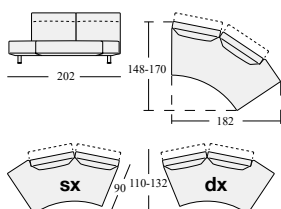

ES200AsxC
ES200AdxC