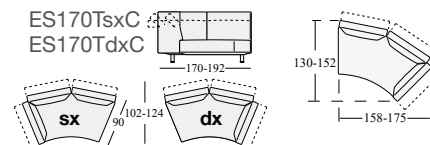

ES170TsxC
ES170TdxC