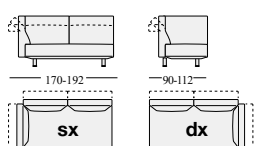

ES170Tsx
ES170Tdx