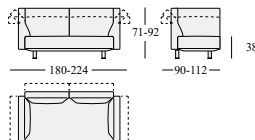

ESDV2

divano
sofa
canapé
Sofa