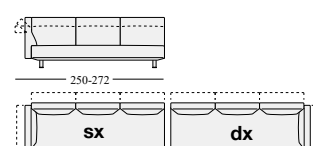

ES250Tsx
ES250Tdx