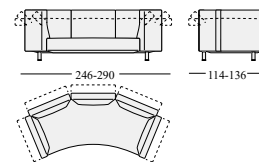

Essential

Francesco Binfaré

Descrizione generale:

È un divano primario, contenuto nelle dimensioni.

È "flessibile", perché grazie al cuscino "intelligente" si modella ai diversi usi che se ne possono fare. È adattabile, perché composto di diversi elementi accostabili. È accogliente, per stimolare l'incontro tra le persone. In una parola, è elegante.

La sua eleganza trascende l'emozione.

È oggettiva, sobria ed essenziale.

Basso, obliquo, bergère, avvolgente, da lettura, alto.

Il cuscino intelligente si adatta a qualunque esigenza estetica e d'uso con semplicità assoluta.

Utilizzo:

I cuscini "intelligenti", inclinabili a piacere con una lieve pressione, danno movimento all'architettura soffice del divano, potenziando confort e funzionalità.

Tanti diversi elementi da accostare per ottenere la composizione giusta per ogni ambiente. Configurazioni basate su geometrie semplici. Divano lineare a due, tre, o quattro posti che consente soluzioni angolari. Sedute arcuate per disegnare mezzelune o semicerchi.

Ottomane quadrate o rettangolari e sedute allungate, singole o doppie, per composizioni con chaise longue.

Descrizione tecnica:

Struttura e meccanismi in acciaio.

Imbottitura in poliuretano espanso,

Gellyfoam®, ovatta sintetica.

Piedi in ABS metallizzato con finali antiscivolo.

Rivestimento tecnicamente sfoderabile.

ESDV2

divano
sofa
canapé
Sofa

ESDV3

ES170Tsx
ES170Tdx

ES250Tsx
ES250Tdx

ES160M

ES200Asx
ES200Adx

ES280Asx
ES280Adx

ES210TsxA
ES210TdxA

ES170Psx
ES170Pdx

ES080P

ES120PAsx
ES120PADx

ESDV3C

ES160MC

ES170TsxC
ES170TdxC

ES200AsxC
ES200AdxC

ESPF10
ESPF20

edra