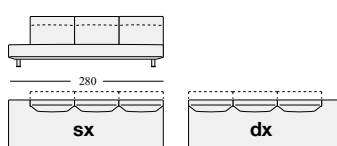

ES280Asx
ES280Adx