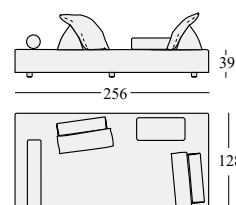

SHE020

divano
sofa
canapé
Sofa