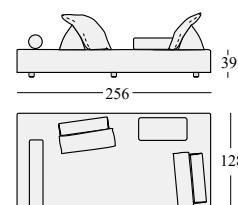

Descrizione tecnica:

Struttura in tamburato di legno.

Imbottitura seduta in Gellyfoam® e ovatta sintetica.

Imbottitura cuscini in piuma e/o poliuretano.

Rivestimento sfoderabile.

E' possibile realizzare il prodotto, secondo le esigenze, in base alle normative richieste.

SHE010

seduta
seat
assise
Sitzfläche

SHE020

divano
sofa
canapé
Sofa

SHETR2

schienale
back-rest
dossier
Rückenteil

SHEQD2

cuscin
cushion
coussin
Kissen