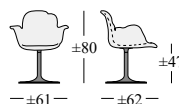

Ella

Jacopo Foggini

Descrizione generale:

Poltroncina con braccioli in policarbonato interamente fatta a mano. E' sorretta da un piedistallo che le consente la rotazione.

Lo stelo è nero. I petali, di colori trasparenti e sfumati, mescolano il verde e il blu, l'antracite e l'oro.

Disponibile lo sgabello alto con basamento in metallo con finitura rutenio. Il basamento consente la rotazione e il variare l'altezza della seduta.

Ogni pezzo è fatto a mano ed è sempre diverso dagli altri per dimensione, forma e colore.

ELL010 Green/Blue

ELL015 Anthracite

ELL020 Gold

sedia
chair
chaise
Stuhl

ELL040

sgabello alto
high stool
tabouret haut
Barhocker