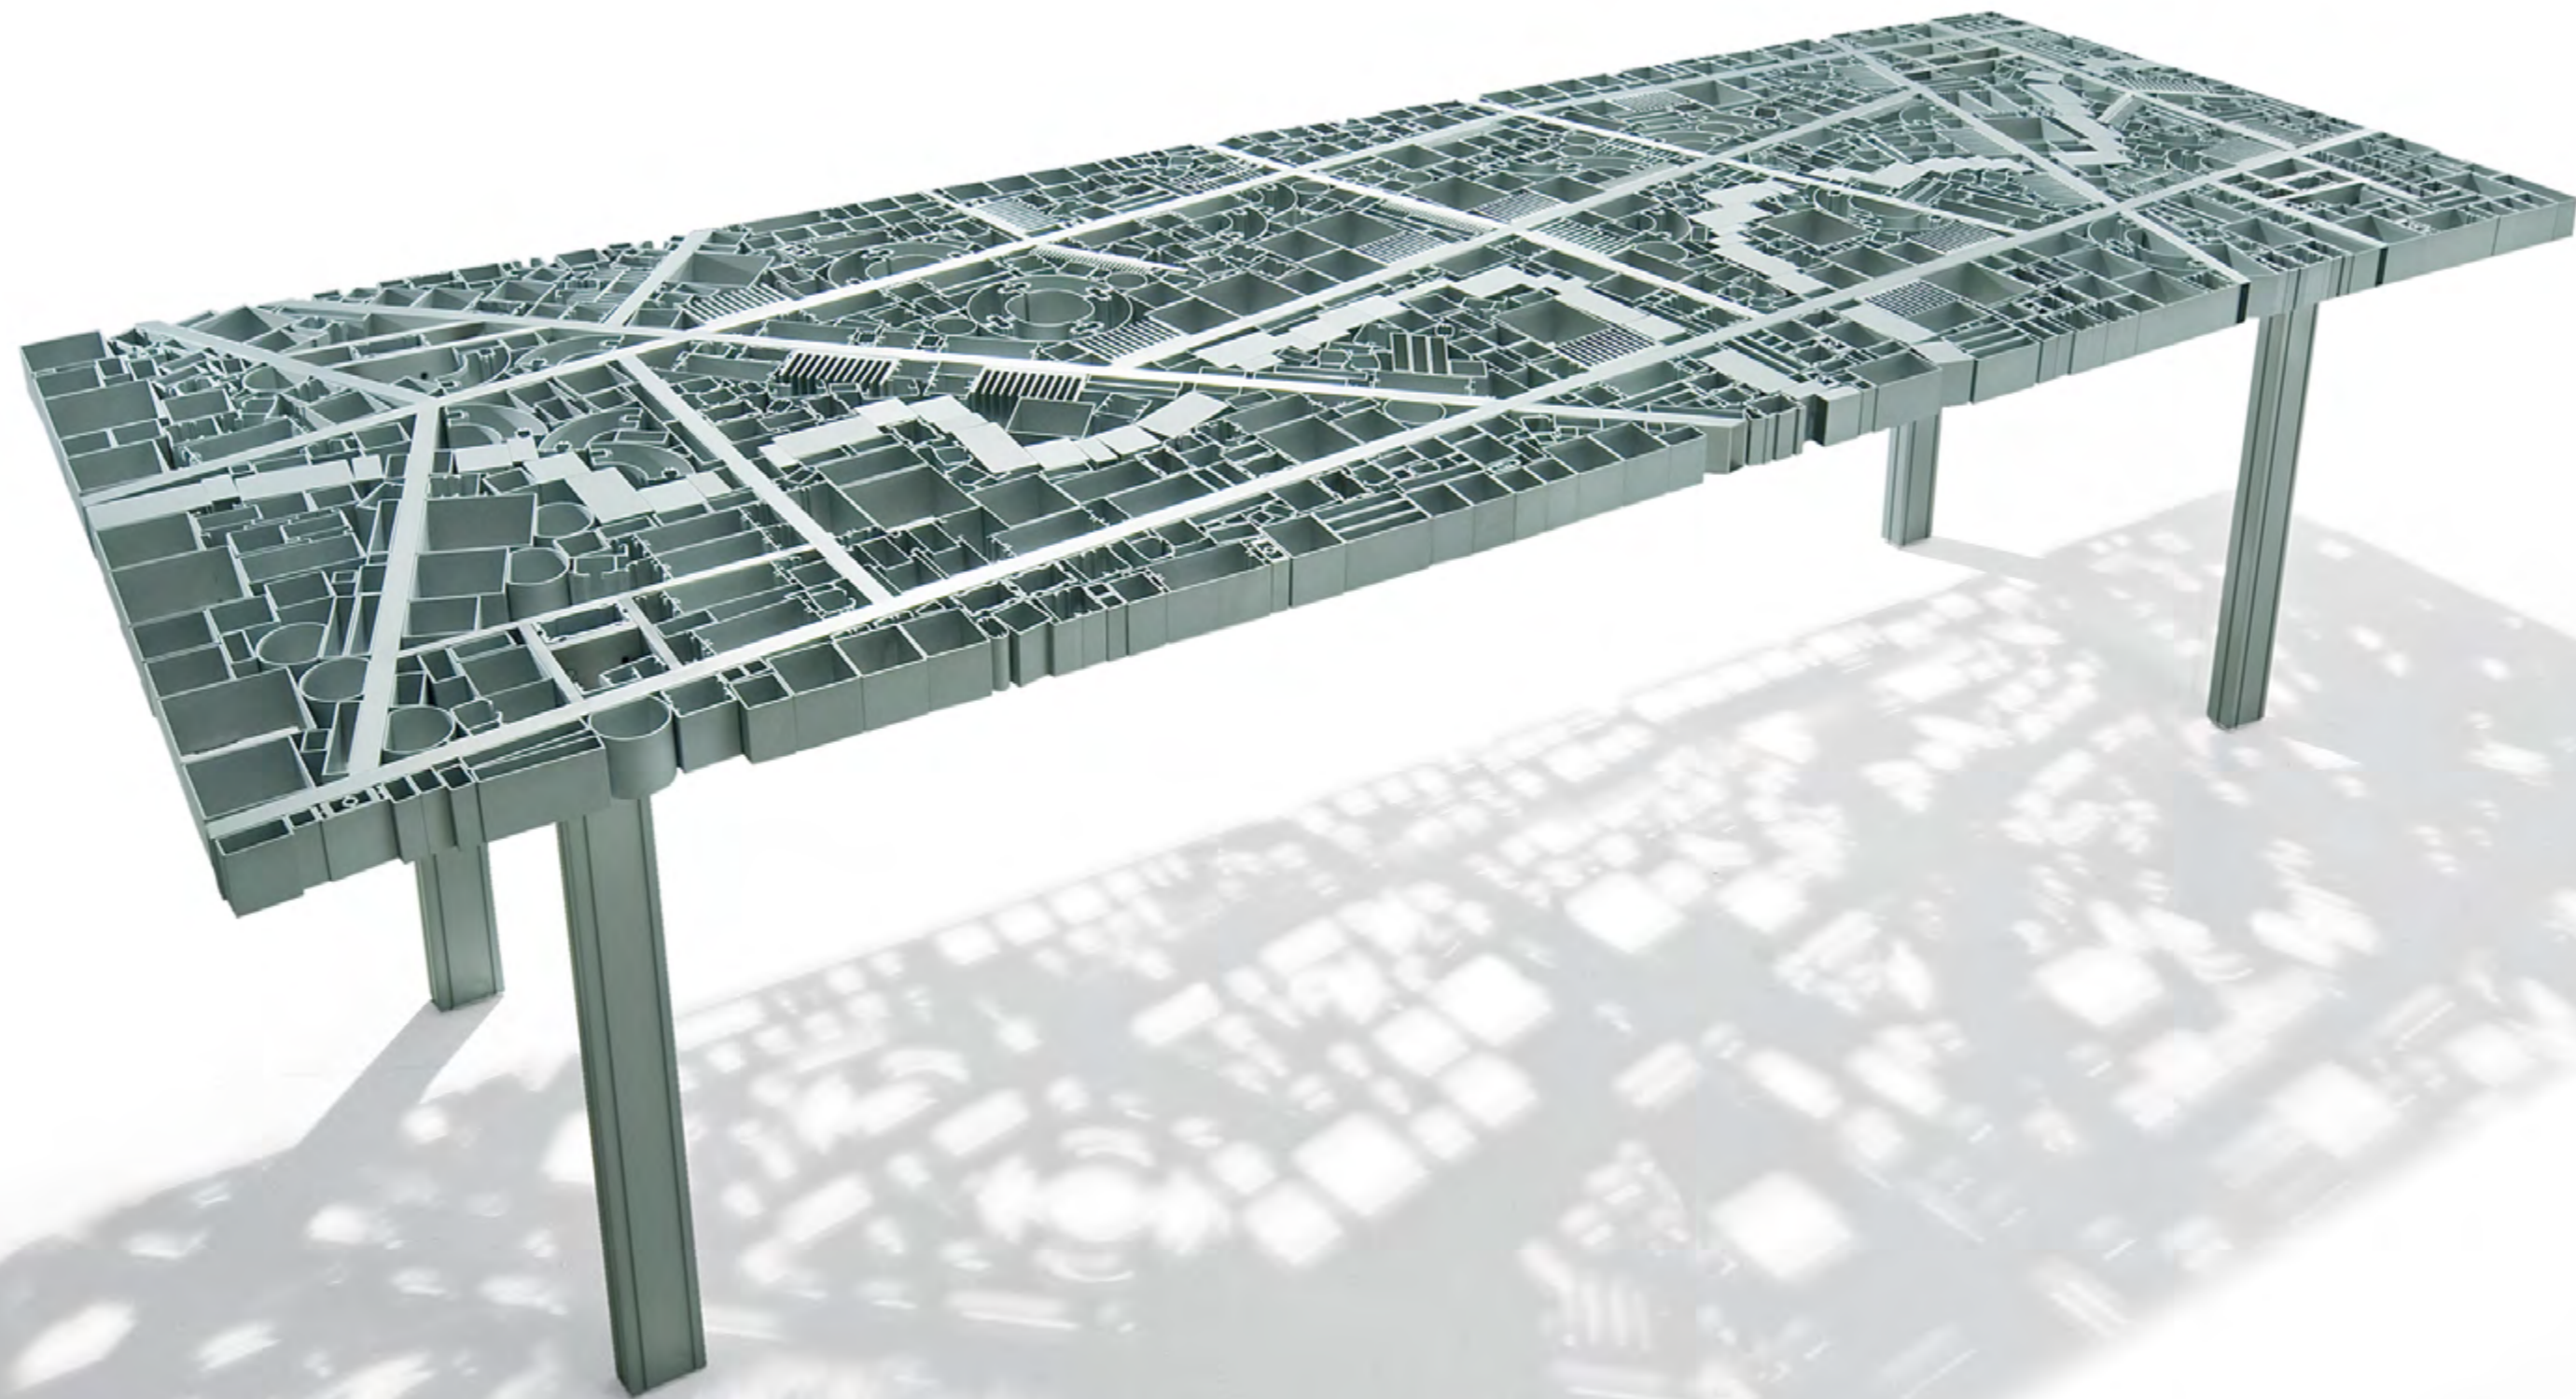

edra

THE GREATEST COMFORT, ELEGANCE AND PERFORMANCE

Baghdad
Ezri Tarazi

Baghdad

Ezri Tarazi

Ispirato alla planimetria della capitale dell'Iraq, assomiglia a un modello d'architettura industriale. Il piano è costituito da centinaia di diversi profili estrusi d'alluminio, saldati a mano in modo da formare una singola superficie totalmente traforata. Le gambe sono ottenute da profili estrusi bloccati direttamente nel piano.

Inspired by the layout of the capital of Iraq, it resembles an industrial architecture model. The top is made up of hundreds of different extruded aluminum pieces, hand welded to form a single surface completely perforated. The legs are made from extruded profiles secured directly inside the top.

Inspiré par le plan de la capitale de l'Irak, il ressemble à un modèle d'architecture industrielle. Le plateau est composé de plusieurs centaines de pièces en aluminium extrudé, soudés à la main pour former une seule surface complètement perforée. Les pieds sont fabriqués des profilés extrudés et fixés directement à l'intérieur du plan.

Inspired by the Planimetrie der Hauptstadt Iraks, erinnert es an ein Modell der industriellen Architektur. Die Tischplatte besteht aus Hunderten von unterschiedlichen, extrudierten Aluminiumprofilen, die von Hand zusammengeschweißt werden und eine einzigartige Oberfläche bilden, die völlig durchbrochen ist. Die Beine sind aus extrudierten Profilen, die direkt an der Tischplatte fixiert sind.