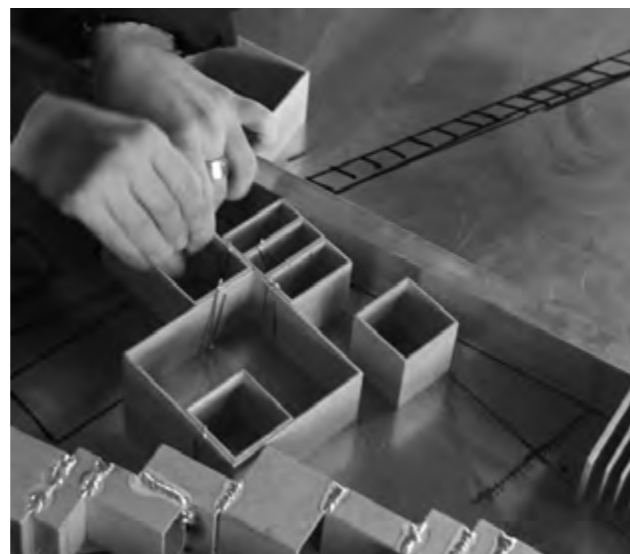

edra

THE GREATEST COMFORT, ELEGANCE AND PERFORMANCE

Baghdad
Ezri Tarazi

Baghdad

Ezri Tarazi

Ispirato alla planimetria della capitale dell'Iraq, assomiglia a un modello d'architettura industriale. Il piano è costituito da centinaia di diversi profili estrusi d'alluminio, saldati a mano in modo da formare una singola superficie totalmente traforata. Le gambe sono ottenute da profili estrusi bloccati direttamente nel piano.

Inspired by the layout of the capital of Iraq, it resembles an industrial architecture model. The top is made up of hundreds of different extruded aluminum pieces, hand welded to form a single surface completely perforated. The legs are made from extruded profiles secured directly inside the top.

Inspiré par le plan de la capitale de l'Irak, il ressemble à un modèle d'architecture industrielle. Le plateau est composé de plusieurs centaines de pièces en aluminium extrudé, soudés à la main pour former une seule surface complètement perforée. Les pieds sont fabriqués des profilés extrudés et fixés directement à l'intérieur du plan.

Inspired by the Planimetrie der Hauptstadt Iraks, erinnert es an ein Modell der industriellen Architektur. Die Tischplatte besteht aus Hunderten von unterschiedlichen, extrudierten Aluminiumprofilen, die von Hand zusammengeschweißt werden und eine einzigartige Oberfläche bilden, die völlig durchbrochen ist. Die Beine sind aus extrudierten Profilen, die direkt an der Tischplatte fixiert sind.