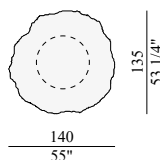

EGE010

tavolo
table
table
Tisch