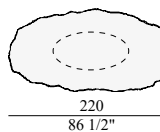

Egeo

Jacopo Foggini

Descrizione generale:

Una scheggia. Un frammento di vetro sfaccettato e con bordo irregolare a forte spessore. Disponibile in varie forme e dimensioni. Serie di tavoli in vetro con piani di forma irregolare, ellittica o rotonda. La purezza del vetro esaltata dalla forma. La superficie del piano è verniciata in nero o oro. Per ottenere le irregolarità di una scheggia di vetro o della costa di un'isola, il perimetro è molato con uno speciale processo che rende ogni pezzo unico.

Il basamento può essere in tubolare di acciaio, con quattro gambe coniche, o in metallo modellato a forma di cono per un piedistallo centrale.

Descrizione tecnica:

Serie di tavoli di diverse forme e dimensioni con piani in vetro dal perimetro sfaccettato, realizzato con una serie di mole inclinate per smussare il bordo.

Due basamenti disponibili:

Piedistallo conico di metallo o quattro gambe coniche di tubolare di metallo, verniciati oro o nero.

EGE010

tavolo
table
table
Tisch

EGE020

EGE024

EGE054