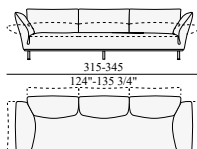

Descrizione tecnica:

Struttura e meccanismi in acciaio. Vassoio di base in multistrato di pioppo. Imbottitura in poliuretano espanso, Gellyfoam , ovatta sintetica e piuma d'oca. Piedi in acciaio cromato. Rivestimento tecnicamente sfoderabile.

STLDV2
divano
sofa
canap 
Sofa

STLDV3

STL205Tsx
STL205Tdx

STL295Tsx
STL295Tdx

STL190EC

STL140Asx
STL140Adx

STL140PAsx
STL140PADx

STLPTGsx
STLPTGdx