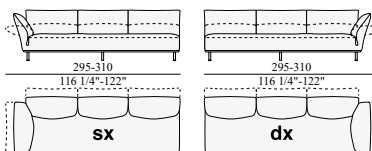

Descrizione tecnica:

Struttura e meccanismi in acciaio. Vassoio di base in multistrato di pioppo. Imbottitura in poliuretano espanso, Gellyfoam , ovatta sintetica e piuma d'oca. Piedi in acciaio cromato. Rivestimento tecnicamente sfoderabile.

STLDV2
divano
sofa
canap 
Sofa

STLDV3

STL205Tsx
STL205Tdx

STL295Tsx
STL295Tdx

STL190EC

STL140Asx
STL140Adx

STL140PAsx
STL140PADx

STLPTGsx
STLPTGdx

STL145AsxC
STL145AdxC

STL195TsxC
STL195TdxC

STL175ECC

STLAng
angolo
corner
angle
Eckelement

STLPLTsx
STLPLTdx

STLPPF1

pouff
pouff
pouf
Pouff

edra