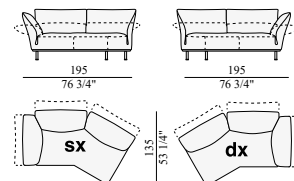

Descrizione tecnica:

Struttura e meccanismi in acciaio. Vassoio di base in multistrato di pioppo. Imbottitura in poliuretano espanso, Gellyfoam , ovatta sintetica e piuma d'oca. Piedi in acciaio cromato. Rivestimento tecnicamente sfoderabile.

STLDV2
divano
sofa
canap 
Sofa

STLDV3

STL205Tsx
STL205Tdx

STL295Tsx
STL295Tdx

STL190EC

STL140Asx
STL140Adx

STL140PAsx
STL140PADx

STLPTGsx
STLPTGdx

STL145AsxC
STL145AdxC

STL195TsxC
STL195TdxC

STL175ECC

STLAng
angolo
corner
angle
Eckelement

STLPLTsx
STLPLTdx

STLPPF1

pouff
pouff
pouf
Pouff

edra