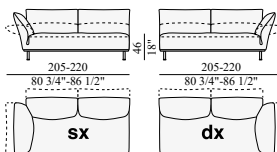

Descrizione tecnica:

Struttura e meccanismi in acciaio. Vassoio di base in multistrato di pioppo. Imbottitura in poliuretano espanso, Gellyfoam , ovatta sintetica e piuma d'oca. Piedi in acciaio cromato. Rivestimento tecnicamente sfoderabile.

STLDV2
divano
sofa
canap 
Sofa

STLDV3

STL205Tsx
STL205Tdx

STL295Tsx
STL295Tdx

STL190EC

STL140Asx
STL140Adx

STL140PAsx
STL140PADx

STLPTGsx
STLPTGdx