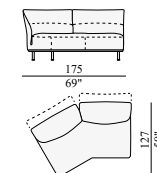

Descrizione tecnica:

Struttura e meccanismi in acciaio. Vassoio di base in multistrato di pioppo. Imbottitura in poliuretano espanso, Gellyfoam , ovatta sintetica e piuma d'oca. Piedi in acciaio cromato. Rivestimento tecnicamente sfoderabile.

STLDV2
divano
sofa
canap 
Sofa

STLDV3

STL205Tsx
STL205Tdx

STL295Tsx
STL295Tdx

STL190EC

STL140Asx
STL140Adx

STL140PAsx
STL140PADx

STLPTGsx
STLPTGdx

STL145AsxC
STL145AdxC

STL195TsxC
STL195TdxC

STL175ECC

STLAng
angolo
corner
angle
Eckelement

STLPLTsx
STLPLTdx

STLPPF1

pouff
pouff
pouf
Pouff

edra