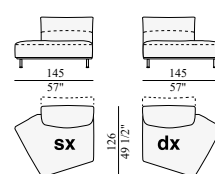

Descrizione tecnica:

Struttura e meccanismi in acciaio. Vassoio di base in multistrato di pioppo. Imbottitura in poliuretano espanso, Gellyfoam , ovatta sintetica e piuma d'oca. Piedi in acciaio cromato. Rivestimento tecnicamente sfoderabile.

STLDV2
divano
sofa
canap 
Sofa

STLDV3

STL205Tsx
STL205Tdx

STL295Tsx
STL295Tdx

STL190EC

STL140Asx
STL140Adx

STL140PAsx
STL140PADx

STLPTGsx
STLPTGdx

STL145AsxC
STL145AdxC

STL195TsxC
STL195TdxC

STL175ECC

STLAng
angolo
corner
angle
Eckelement

STLPLTsx
STLPLTdx

STLPPF1

pouff
pouff
pouf
Pouff

edra