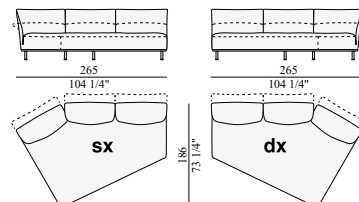

Descrizione tecnica:

Struttura e meccanismi in acciaio. Vassoio di base in multistrato di pioppo. Imbottitura in poliuretano espanso, Gellyfoam , ovatta sintetica e piuma d'oca. Piedi in acciaio cromato. Rivestimento tecnicamente sfoderabile.

STLDV2
divano
sofa
canap 
Sofa

STLDV3

STL205Tsx
STL205Tdx

STL295Tsx
STL295Tdx

STL190EC

STL140Asx
STL140Adx

STL140PAsx
STL140PADx

STLPTGsx
STLPTGdx

STL145AsxC
STL145AdxC

STL195TsxC
STL195TdxC

STL175ECC

STLAng
angolo
corner
angle
Eckelement

STLPLTsx
STLPLTdx

STLPPF1

pouff
pouff
pouf
Pouff

edra