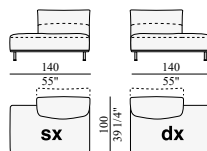

Descrizione tecnica:

Struttura e meccanismi in acciaio. Vassoio di base in multistrato di pioppo. Imbottitura in poliuretano espanso, Gellyfoam , ovatta sintetica e piuma d'oca. Piedi in acciaio cromato. Rivestimento tecnicamente sfoderabile.

STLDV2
divano
sofa
canap 
Sofa

STLDV3

STL205Tsx
STL205Tdx

STL295Tsx
STL295Tdx

STL190EC

STL140Asx
STL140Adx

STL140PAsx
STL140PADx

STLPTGsx
STLPTGdx

STL145AsxC
STL145AdxC

STL195TsxC
STL195TdxC

STL175ECC

STLAng
angolo
corner
angle
Eckelement

STLPLTsx
STLPLTdx

STLPPF1

pouff
pouff
pouf
Pouff

edra